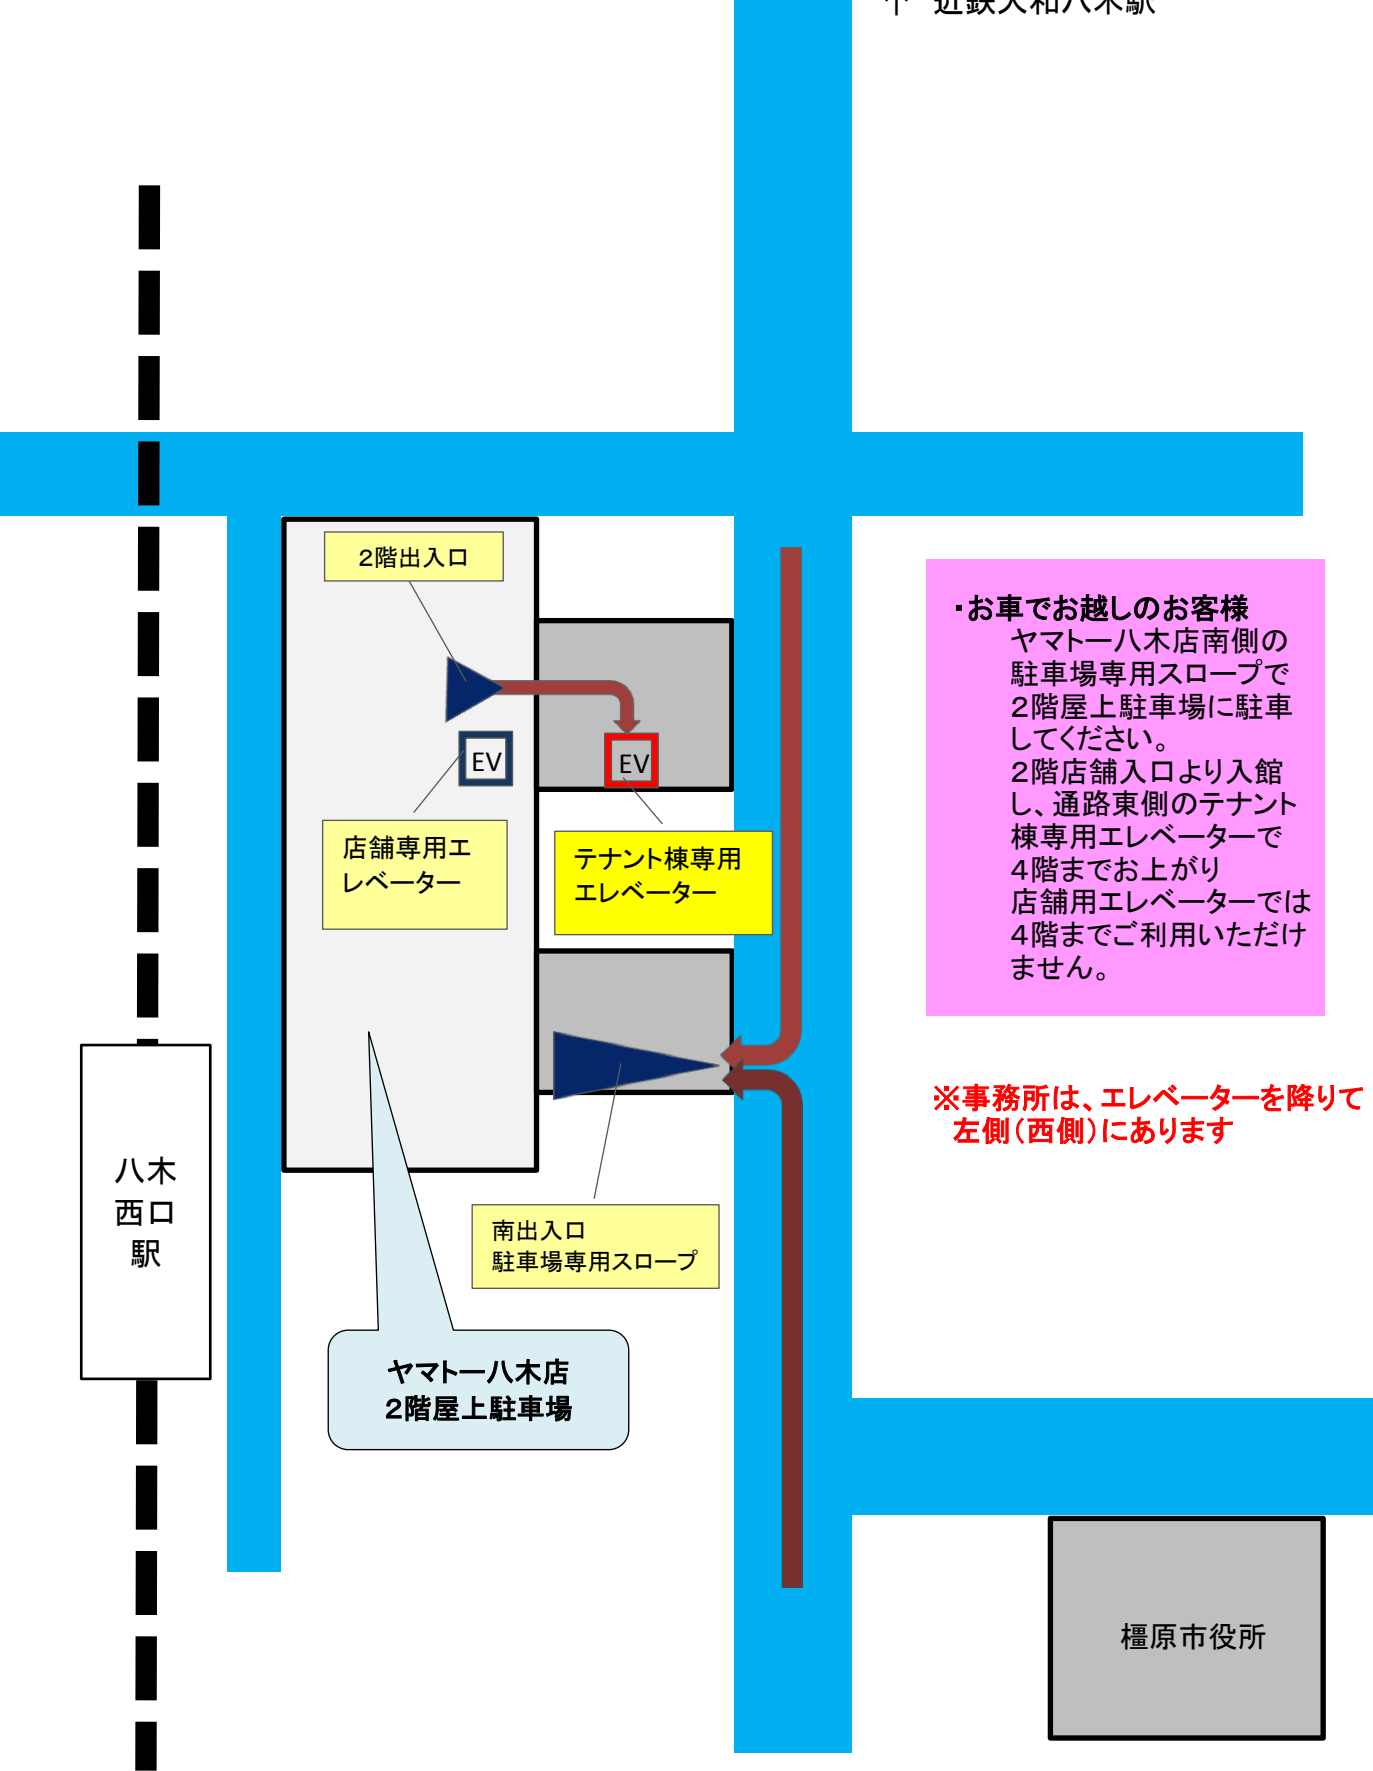

# お車をご利用のお客様

↑ 近鉄大和八木駅

**・お車でお越しのお客様**  
ヤマトー八木店南側の  
駐車場専用スロープで  
2階屋上駐車場に駐車  
してください。  
2階店舗入口より入館  
し、通路東側のテナント  
棟専用エレベーターで  
4階までお上がり  
店舗用エレベーターでは  
4階までご利用いただけ  
ません。

**※事務所は、エレベーターを降りて  
左側(西側)にあります**